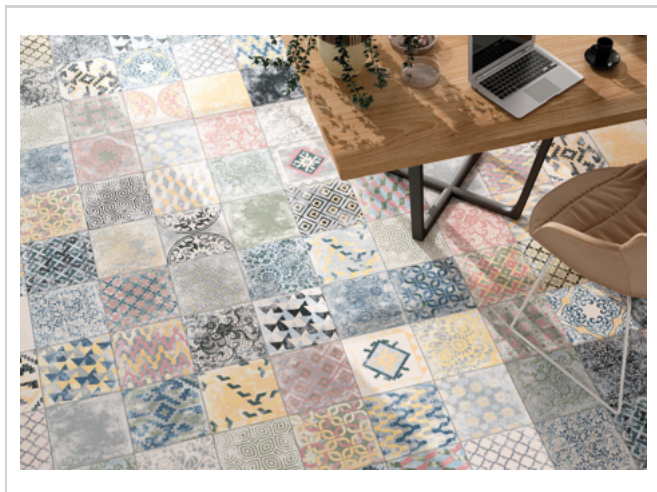

PERSEO

25X25

Perseo Mix
25x25

POMPEI NATURAL
25x25

PERSEO

GALERÍA

PACKING

Formato	pzs/caja	m ² /caja	kg/caja	cajas/palet	m ² /palet	kg/palet
25x25	16	1	20.50	72	72	1490